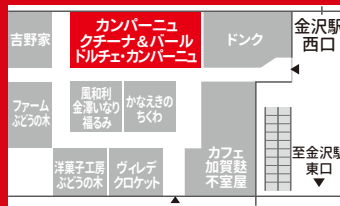

<http://www.campagne.jp/>

検索

ドルチェ・カンパニー 長町本店

TEL 076-261-2194
金沢市長町2丁目5-3
営業時間 11:00 ~ 18:00
火曜定休
P 3台

ドルチェ・カンパニー 金沢駅西口店

TEL 076-224-0141
金沢市木ノ新保町1-1
金沢駅百番街あんと西
営業時間 10:00 ~ 21:00

DOLCE CAMPAGNE Gift Collection