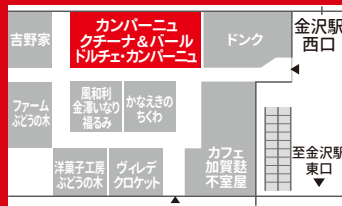

<http://www.campagne.jp/>

検索

ドルチェ・カンパニー 長町本店

TEL 076-261-2194

金沢市長町2丁目5-3

営業時間 11:00 ~ 18:00

火曜定休

P 3台